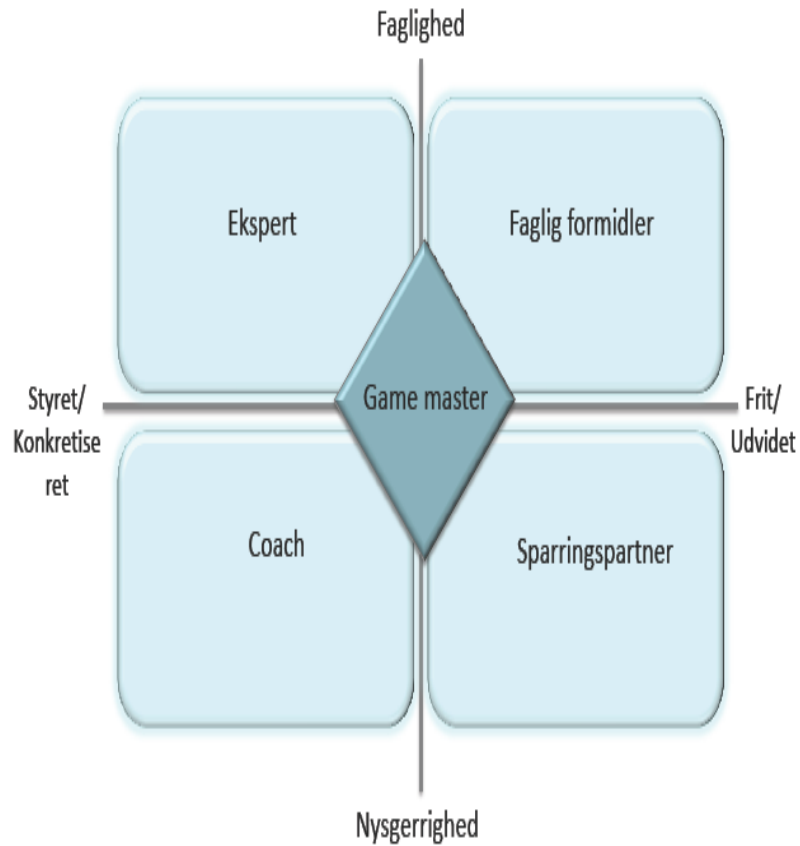

**DET KGL.
BIBLIOTEK**

Royal Danish Library

Kontaktbibliotekar- dagen 2020

– Et fælles projekt =
gensidig erfaringsudveksling

Oplæg med forskelligt fokus:

Rådgiverdelen

Hvordan gør man i Kbh.?

Hvad er en PURE-profil?

Data i spil!

**DET KGL.
BIBLIOTEK**

Royal Danish Library

"Rådgiverhåndbogen", 2018
Birgitte Nortvig

**DET KGL.
BIBLIOTEK**

Royal Danish Library

Workshops

To workshops – baggrund
og udførelse