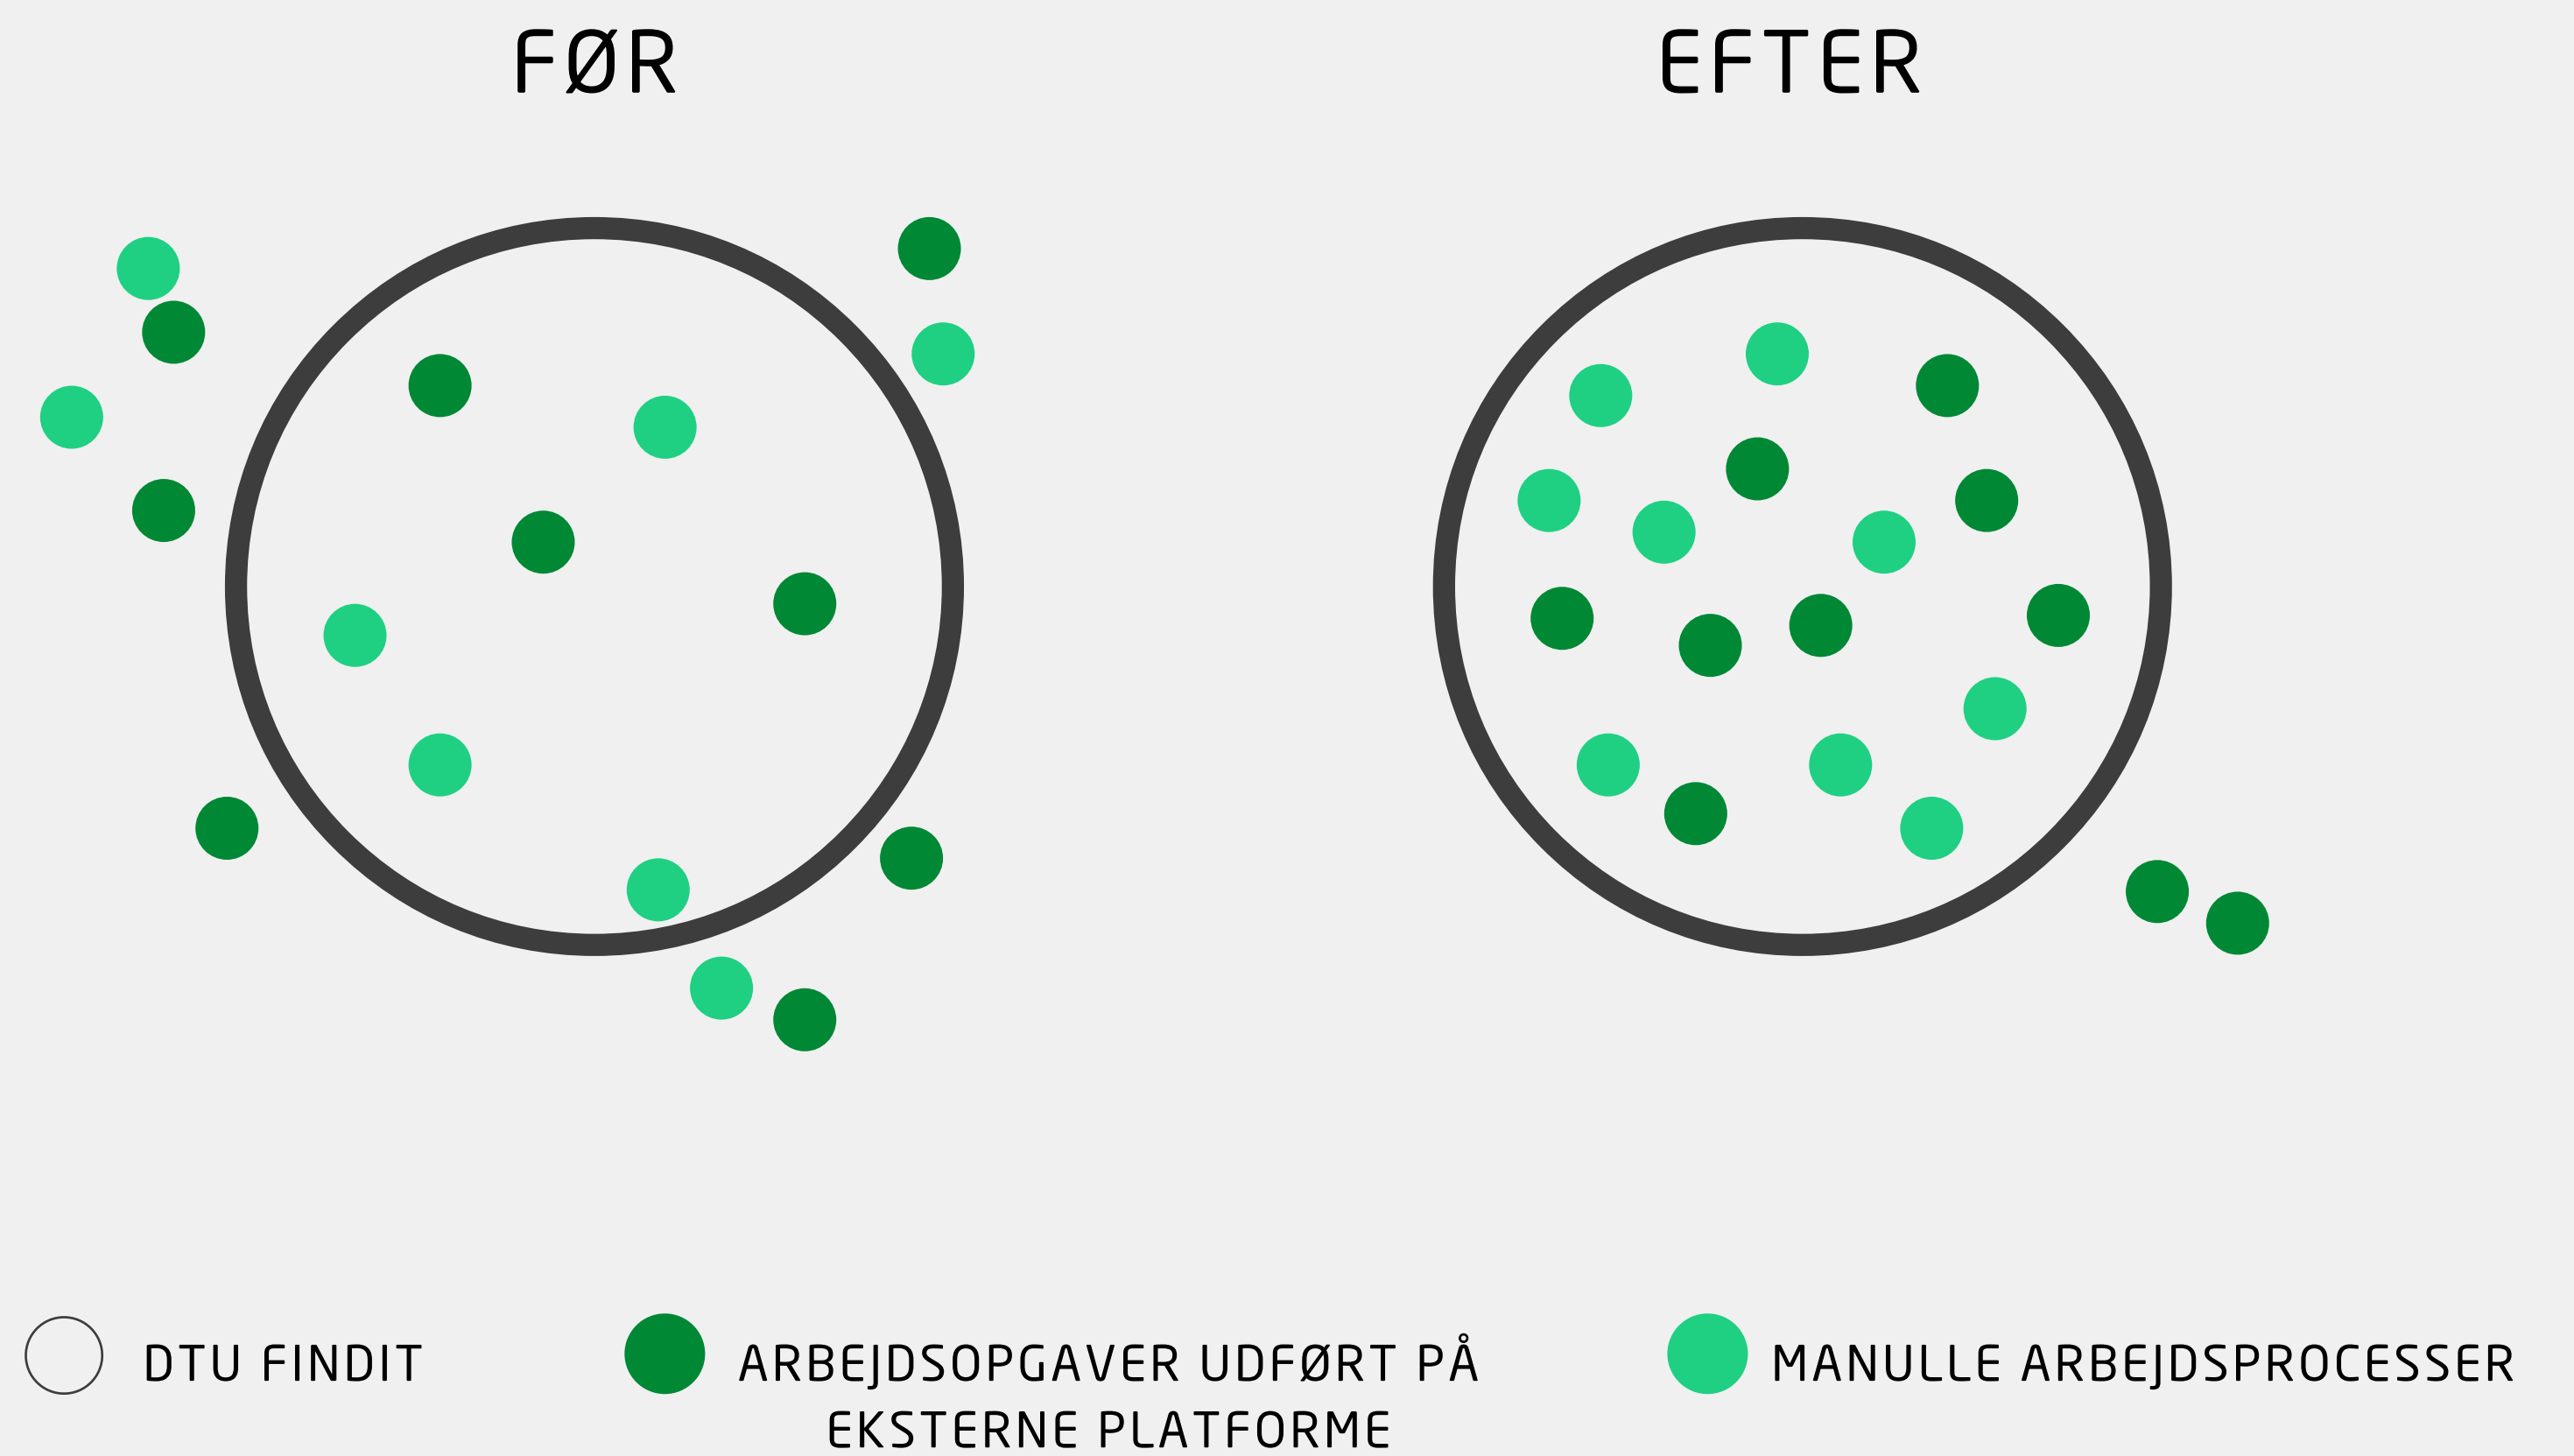

GET DIGI WITH IT

DTU BIBLIOTEK - DTU FINDIT

EN DIGITAL INTEGRATION

- **Vi har** udarbejdet et nyt ordre arbejdsmodul, der fungerer som en integreret del af vores digitale bibliotek DTU Findit.
- **DTU Findit** indeholder, udover vores faste samling, allerede et automatisk dokumentleveringsmodul, der behandler 80% af alle vores ILL ordrer.
- **Med dette** nye modul kan vi nu også behandle de manuelle ordrer i DTU Findit, og har dermed integreret hele ordreprocessen og de daglige arbejdsprocesser i vores digitale bibliotek

HVAD ER INTEGRERET

FORBEDRING

HISTORIK	● ● ● ● ● ●
ARBEJDSPROCES	● ● ● ● ●
ANTAL KLIK	● ● ● ● ● ● ●
KOMMUNIKATION	● ● ● ●
OVERBLIK	● ● ● ● ● ●

ORDRE FLOW