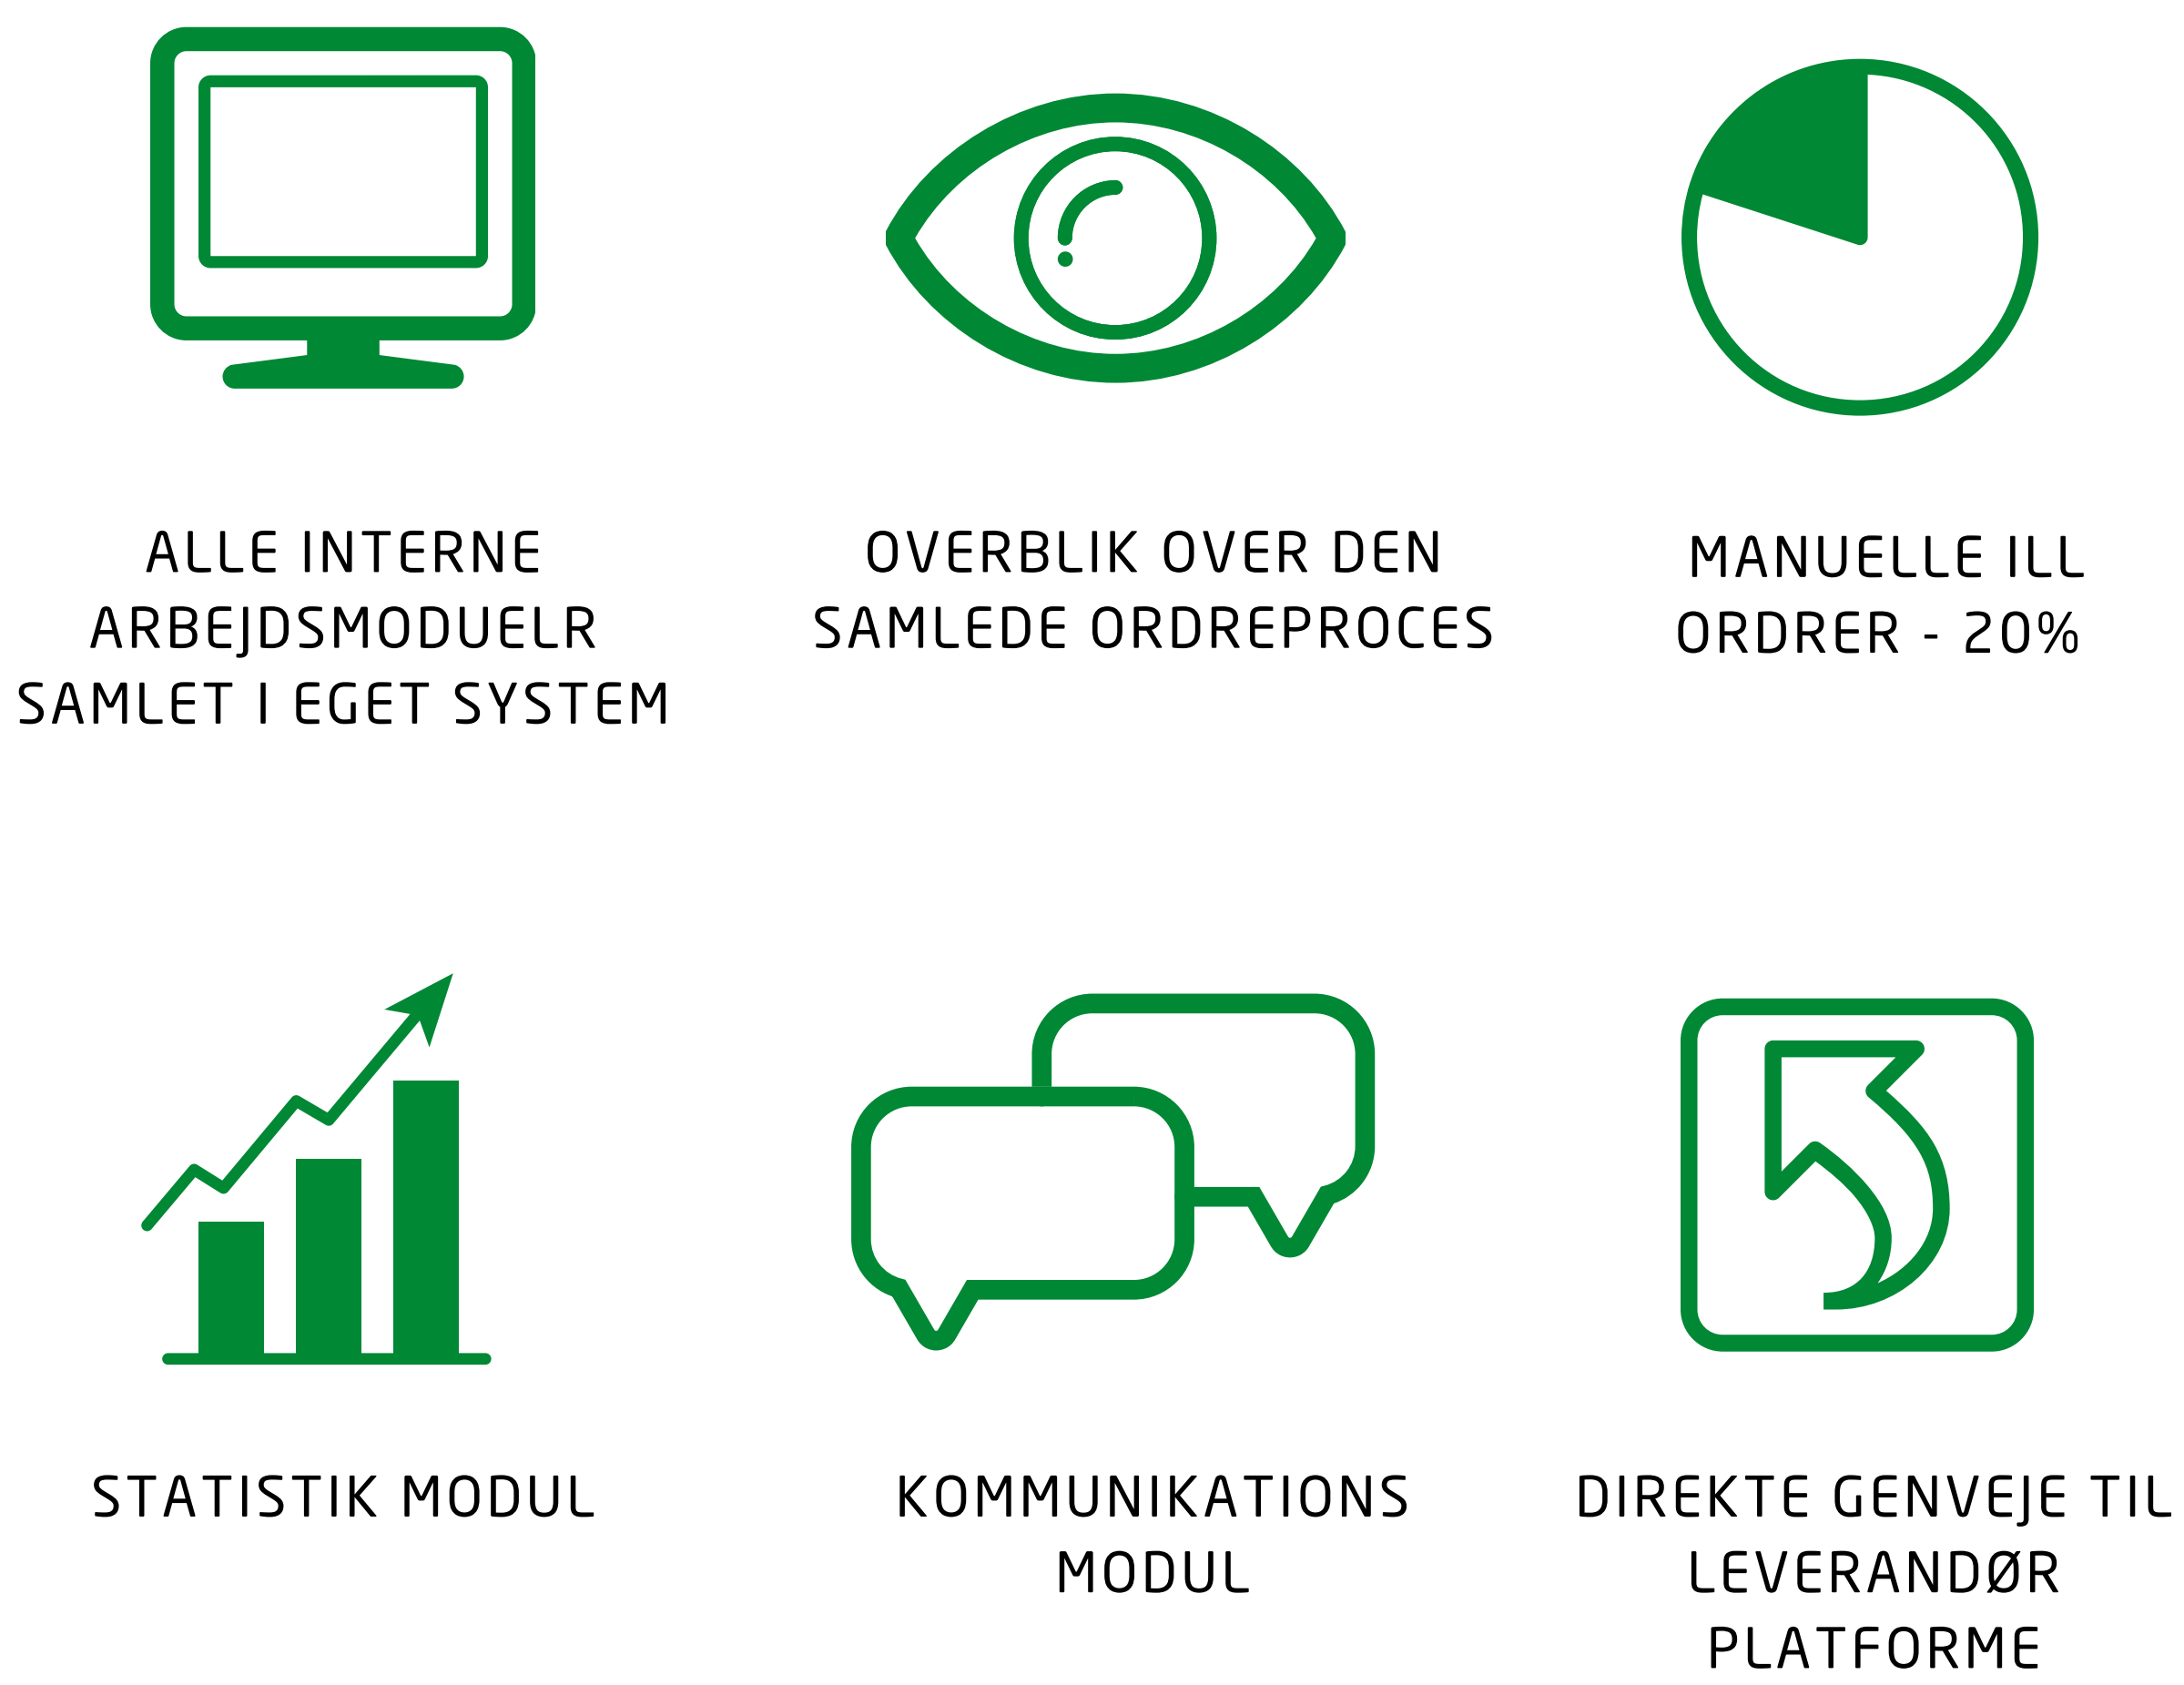

GET DIGI WITH IT

DTU BIBLIOTEK - DTU FINDIT

EN DIGITAL INTEGRATION

- **Vi har** udarbejdet et nyt ordre arbejdsmodul, der fungerer som en integreret del af vores digitale bibliotek DTU Findit.
- **DTU Findit** indeholder, udover vores faste samling, allerede et automatisk dokumentleveringsmodul, der behandler 80% af alle vores ILL ordrer.
- **Med dette** nye modul kan vi nu også behandle de manuelle ordrer i DTU Findit, og har dermed integreret hele ordreprocessen og de daglige arbejdsprocesser i vores digitale bibliotek

HVAD ER INTEGRERET

FORBEDRING

HISTORIK	● ● ● ● ● ●
ARBEJDSPROCES	● ● ● ● ●
ANTAL KLIK	● ● ● ● ● ● ●
KOMMUNIKATION	● ● ● ●
OVERBLIK	● ● ● ● ● ●

ORDRE FLOW